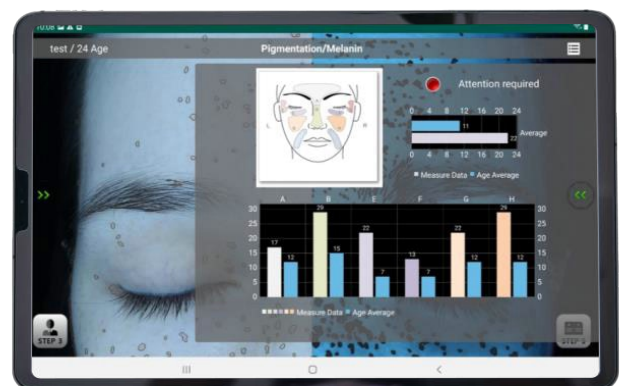

## Analyseur professionnel de la peau du visage

LineVu, le premier analyseur de peau LED au monde doté de quatre sources de lumière distinctes, fournit des images haute résolution et une analyse approfondie.

## TRAITEMENT LASER VIRTUELLE

Le traitement laser virtuel permet de montrer à vos clients les résultats attendus du traitement de pigmentation et leur permet de mieux comprendre la procédure.

## FONCTIONNALITÉ DE VISIONNEUR EFFICACE

Les clients peuvent voir comment la pigmentation, les rides et même les rides cachées peuvent apparaître sans traitement. Consultez notre « Mode simulation » pour une communication efficace

**Lavisionneuse 3D** fournit des visuels sous différentes dimensions et angles pour évaluer la profondeur et la taille des pores, des rides et de la texture de la peau.

**Smart Viewer** est pratique lors de la visualisation des données du client à distance. Utilisez des tablettes PC pour naviguer facilement. Comment analyser les images et les données avec notre service d'interfonctionnement.