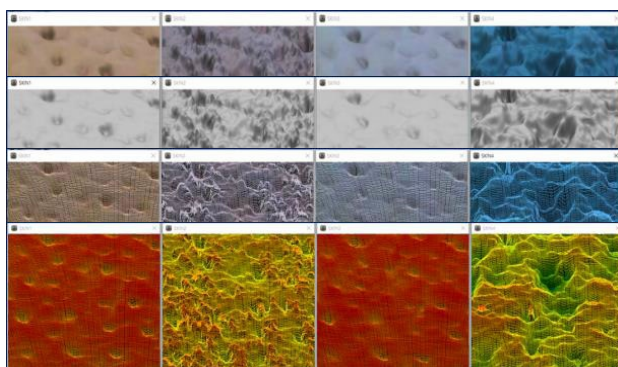

## Analyseur professionnel de la peau du visage

LineVu, le premier analyseur de peau LED au monde doté de quatre sources de lumière distinctes, fournit des images haute résolution et une analyse approfondie.

## TRAITEMENT LASER VIRTUELLE

Le traitement laser virtuel permet de montrer à vos clients les résultats attendus du traitement de pigmentation et leur permet de mieux comprendre la procédure.

**Lavisionneuse 3D** fournit des visuels sous différentes dimensions et angles pour évaluer la profondeur et la taille des pores, des rides et de la texture de la peau.

**Smart Viewer** est pratique lors de la visualisation des données du client à distance. Utilisez des tablettes PC pour naviguer facilement. Comment analyser les images et les données avec notre service d'interfonctionnement.

## ANALYSE DE LA PEAU

LineVu propose quatorze modes d'analyse, notamment des vues récapitulatives et des analyses approfondies par problème de peau. L'analyse rouge et marron montre les conditions vasculaires et la pigmentation quelle que soit l'origine ethnique.