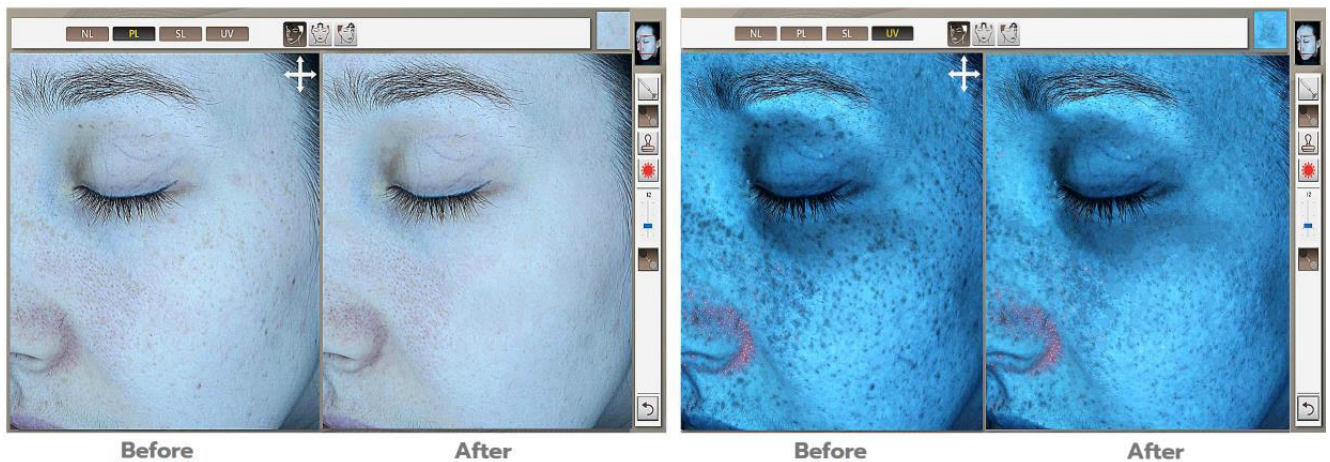

TRAITEMENT LASER VIRTUELLE

Le traitement laser virtuel permet de montrer à vos clients les résultats attendus du traitement de pigmentation et leur permet de mieux comprendre la procédure.