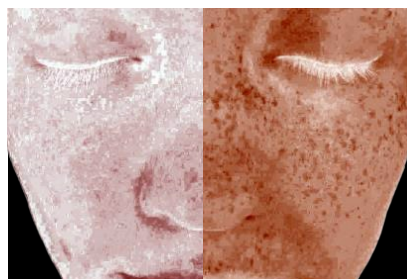

### Spéculaire

Rides cachées  
Texture de la peau  
Éclat

### Polarisé

Pigmentation  
Rougeur  
Taches brunes  
Tête noire

### UV

Melanin  
Sebum  
Porphyrin (P.Ance)

## ANALYSE DE LA PEAU

LineVu propose quatorze modes d'analyse, notamment des vues récapitulatives et des analyses approfondies par problème de peau. L'analyse rouge et marron montre les conditions vasculaires et la pigmentation quelle que soit l'origine ethnique.